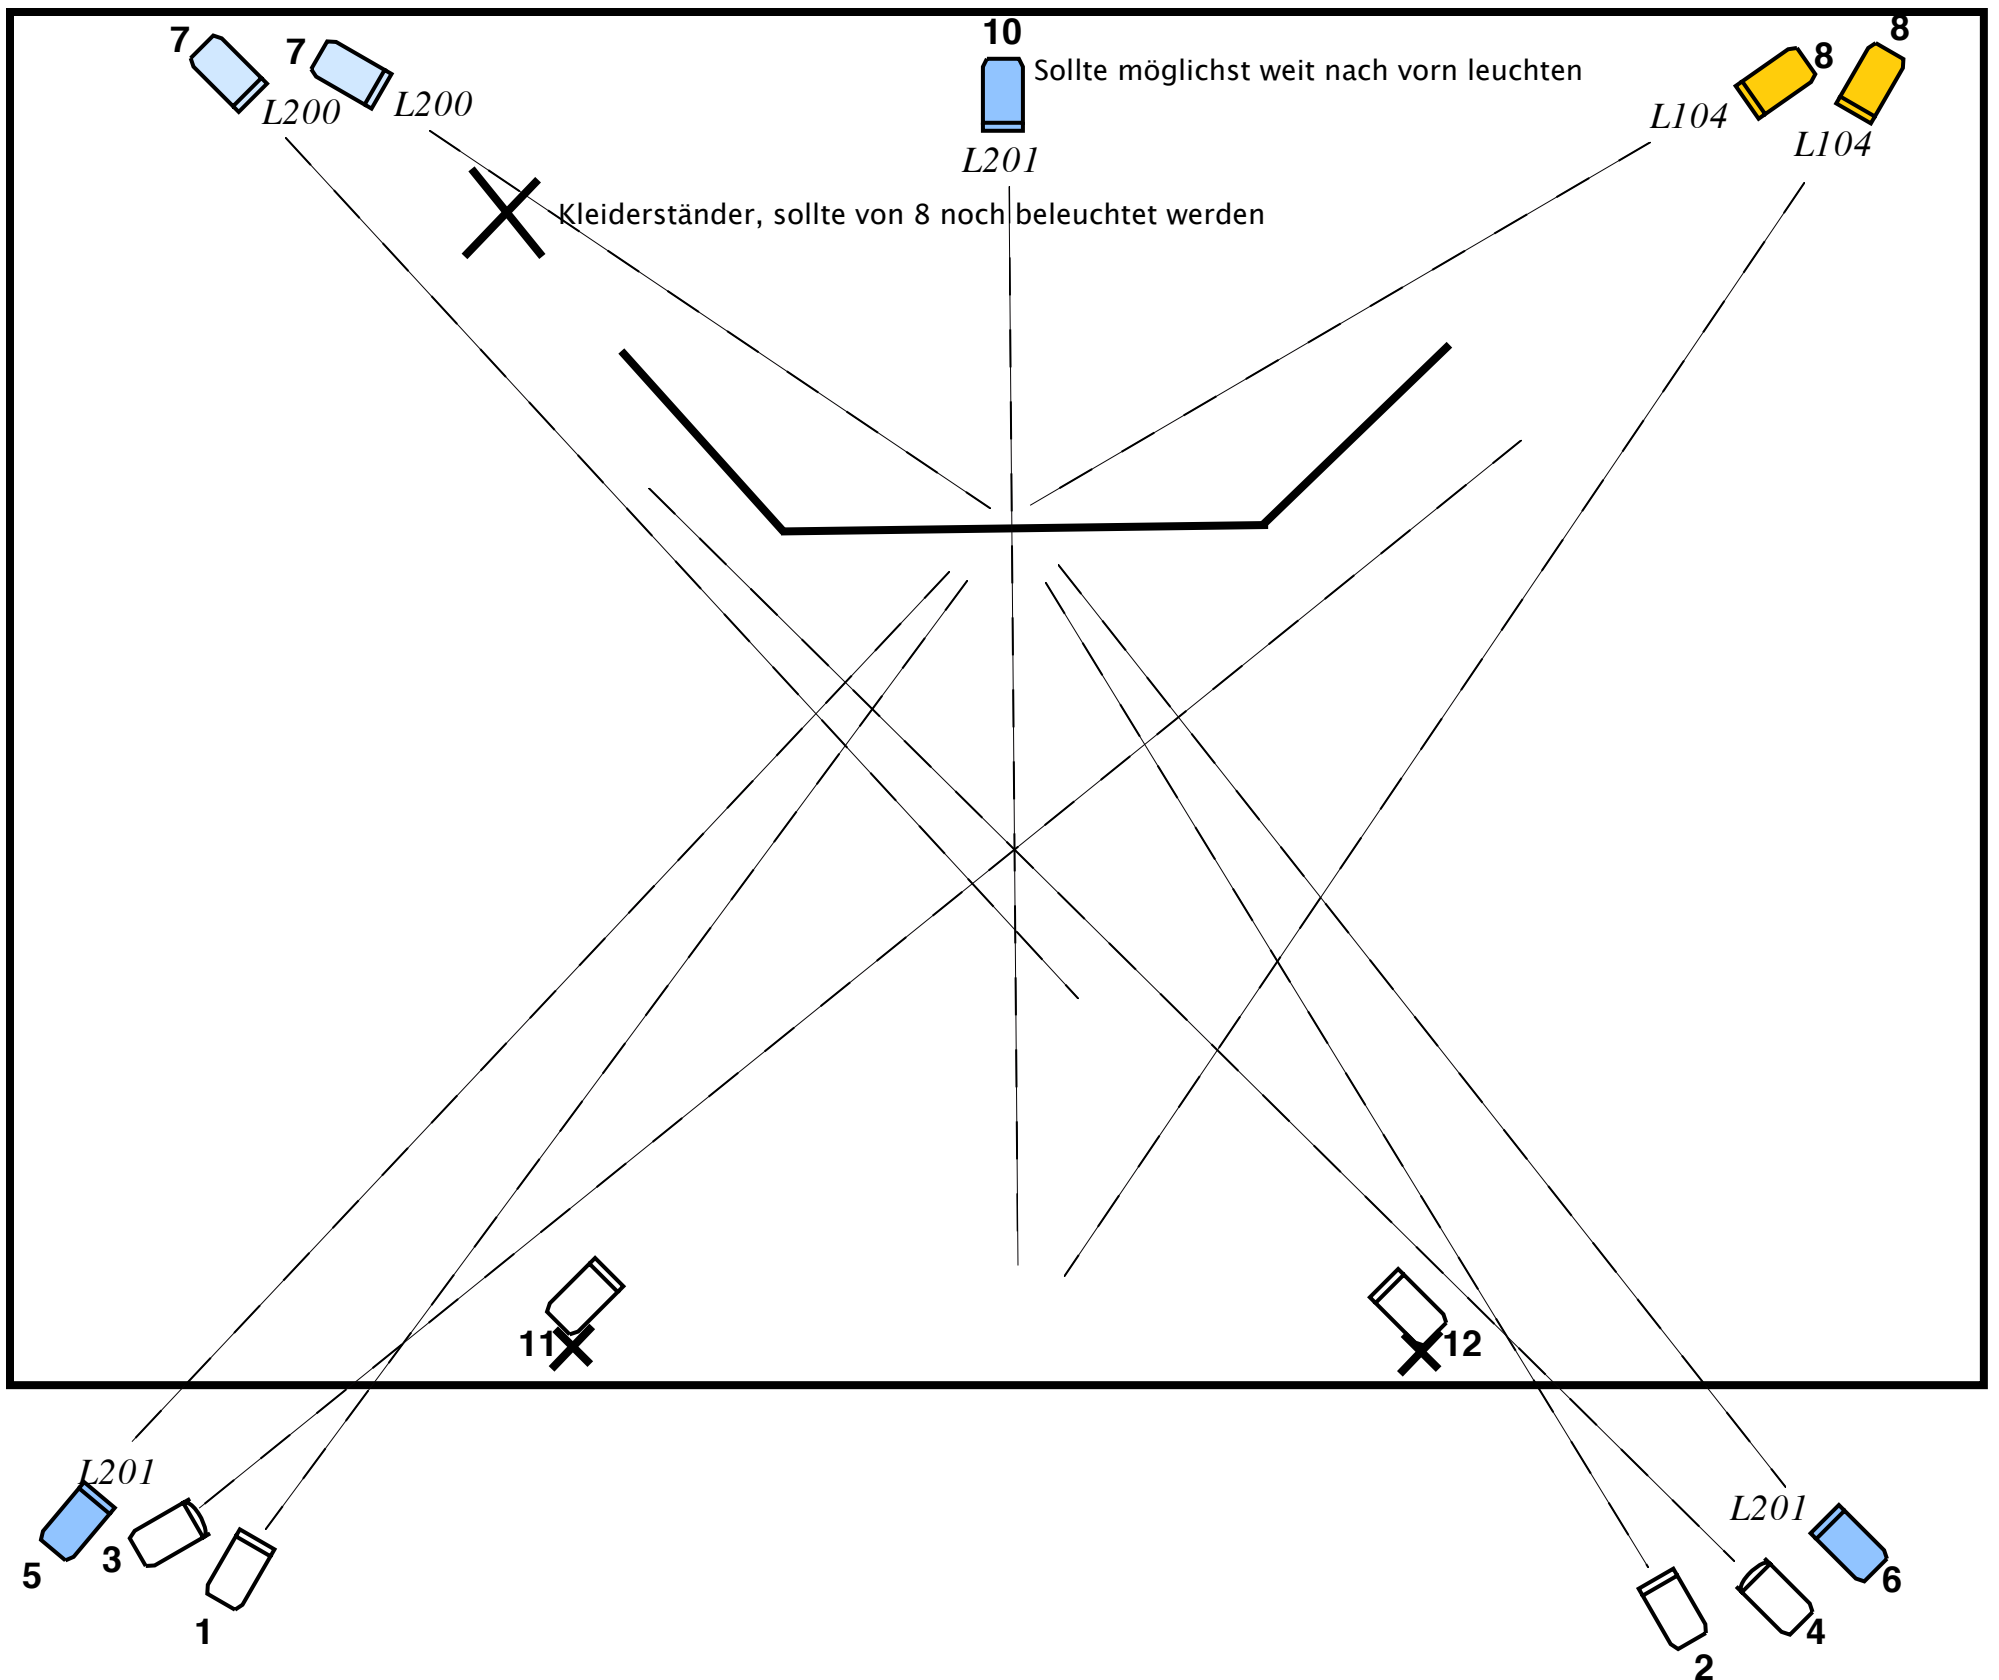

# Antoinette – Lichtplan

9 Saallicht

 PC

 Fresnel